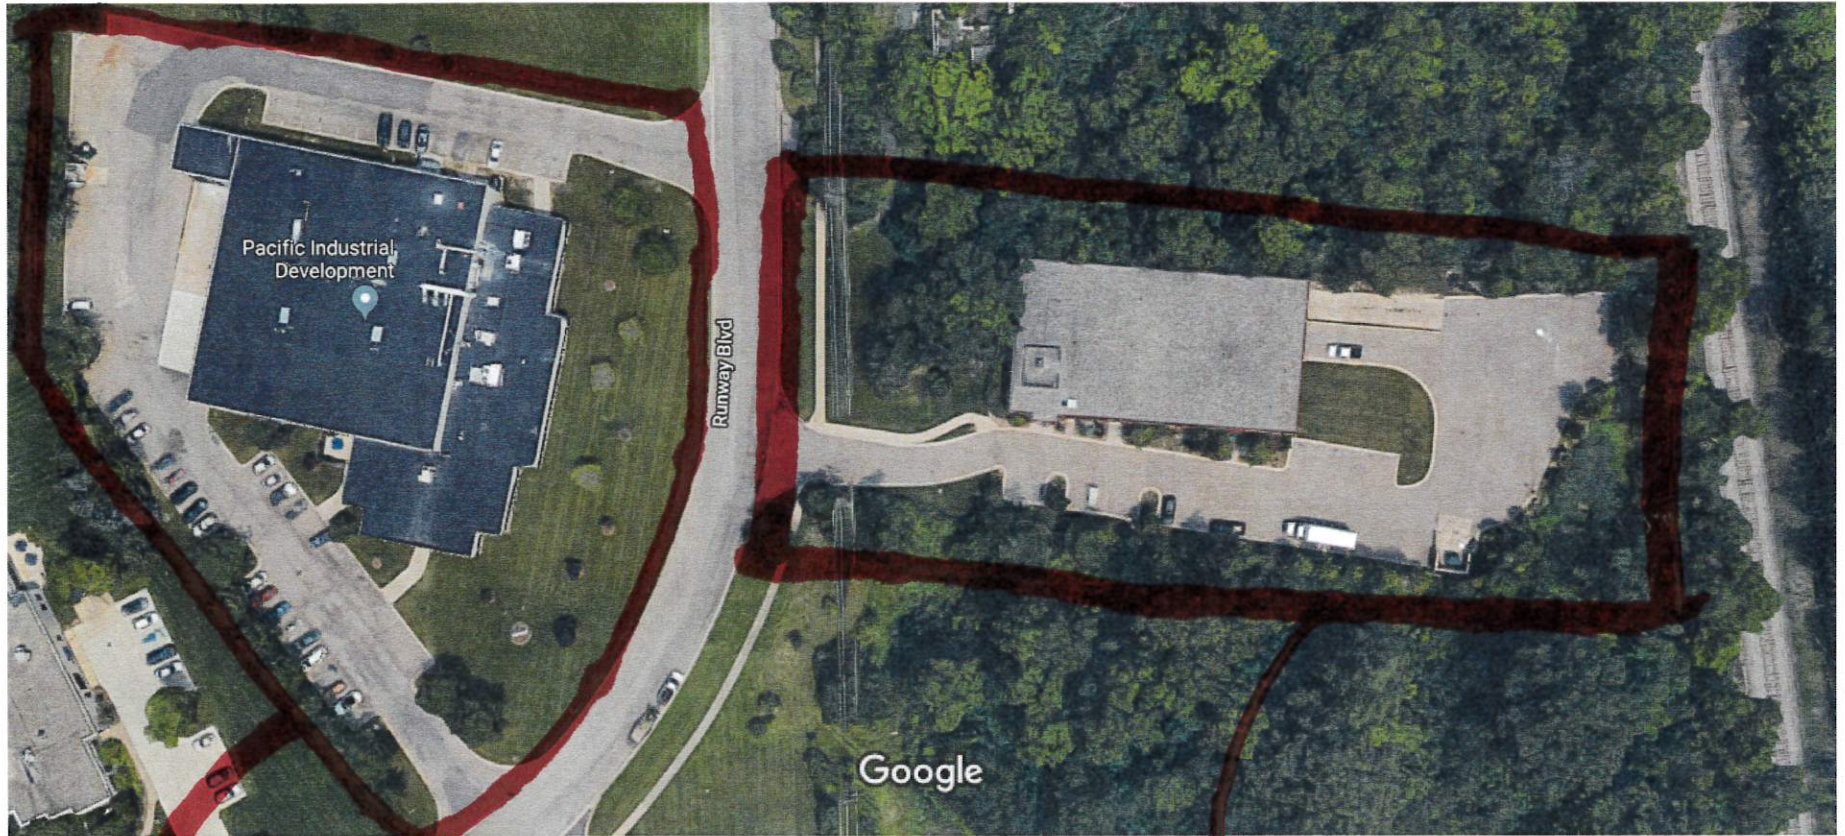

Google Maps

Imagery ©2019 Google, Imagery ©2019 Maxar Technologies, Map data ©2019 50 ft

PIDC MANUFACTURING  
 4788 RUNWAY BLVD.  
 ANN ARBOR, MI 48108  
 Bldg: 29,060 Sq/FT LAND: 2.39 ACRES

PIDC WAREHOUSE  
 4777 RUNWAY BLVD.  
 ANN ARBOR MI 48108  
 Bldg: 12,000 Sq/FT LAND: 1.75 ACRES