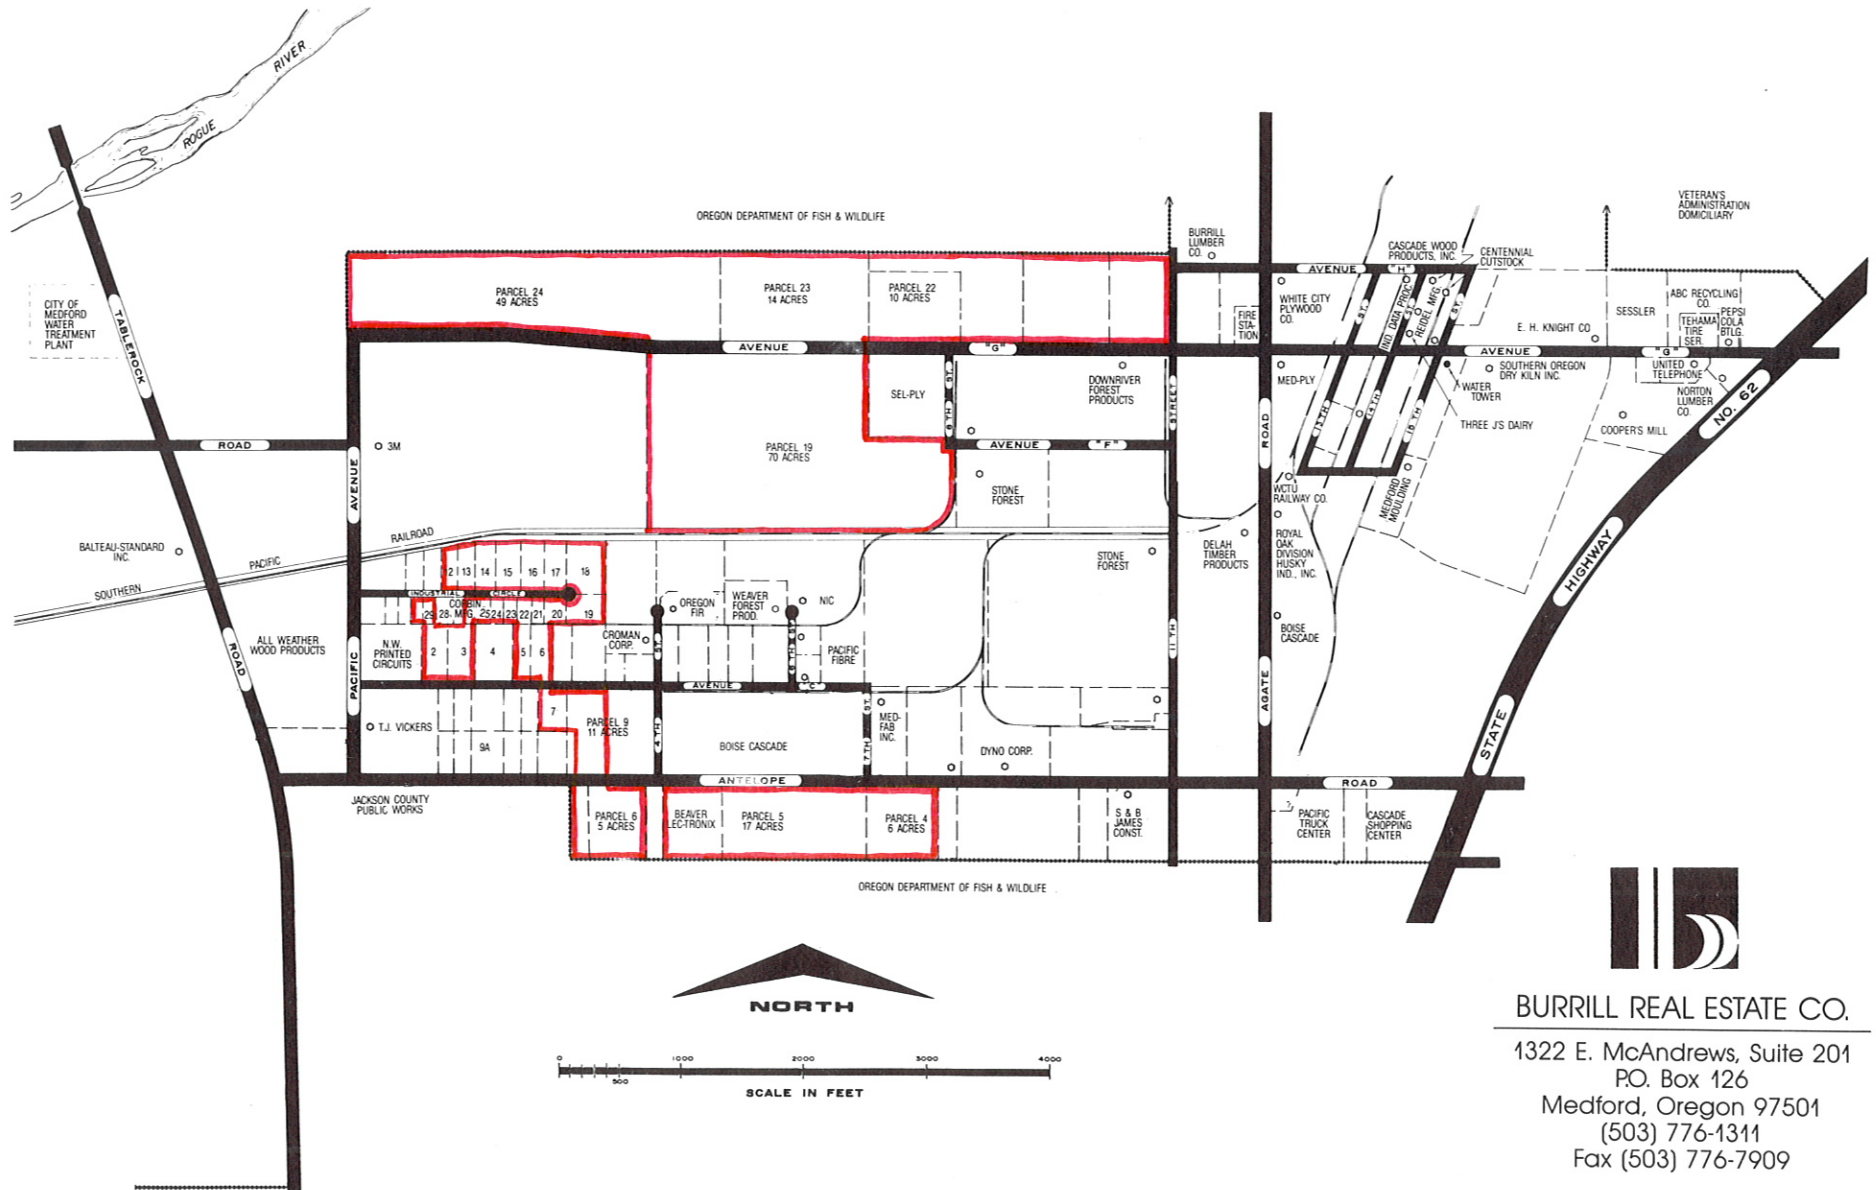

MEDFORD INDUSTRIAL PARK

BURRILL REAL ESTATE CO.

1322 E. McAndrews, Suite 201
 P.O. Box 126
 Medford, Oregon 97501
 (503) 776-1311
 Fax (503) 776-7909