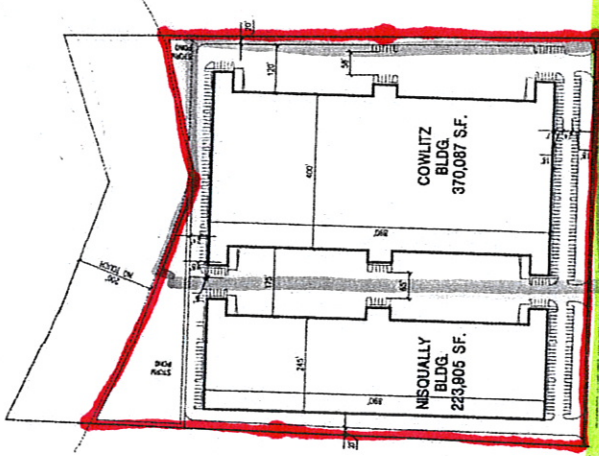

VALLEY SOUTH

C O R P O R A T E P A R K

GARAGE BLDG.
 1,800 SF.

GARAGE BLDG.
 1,800 SF.

S.R. 167