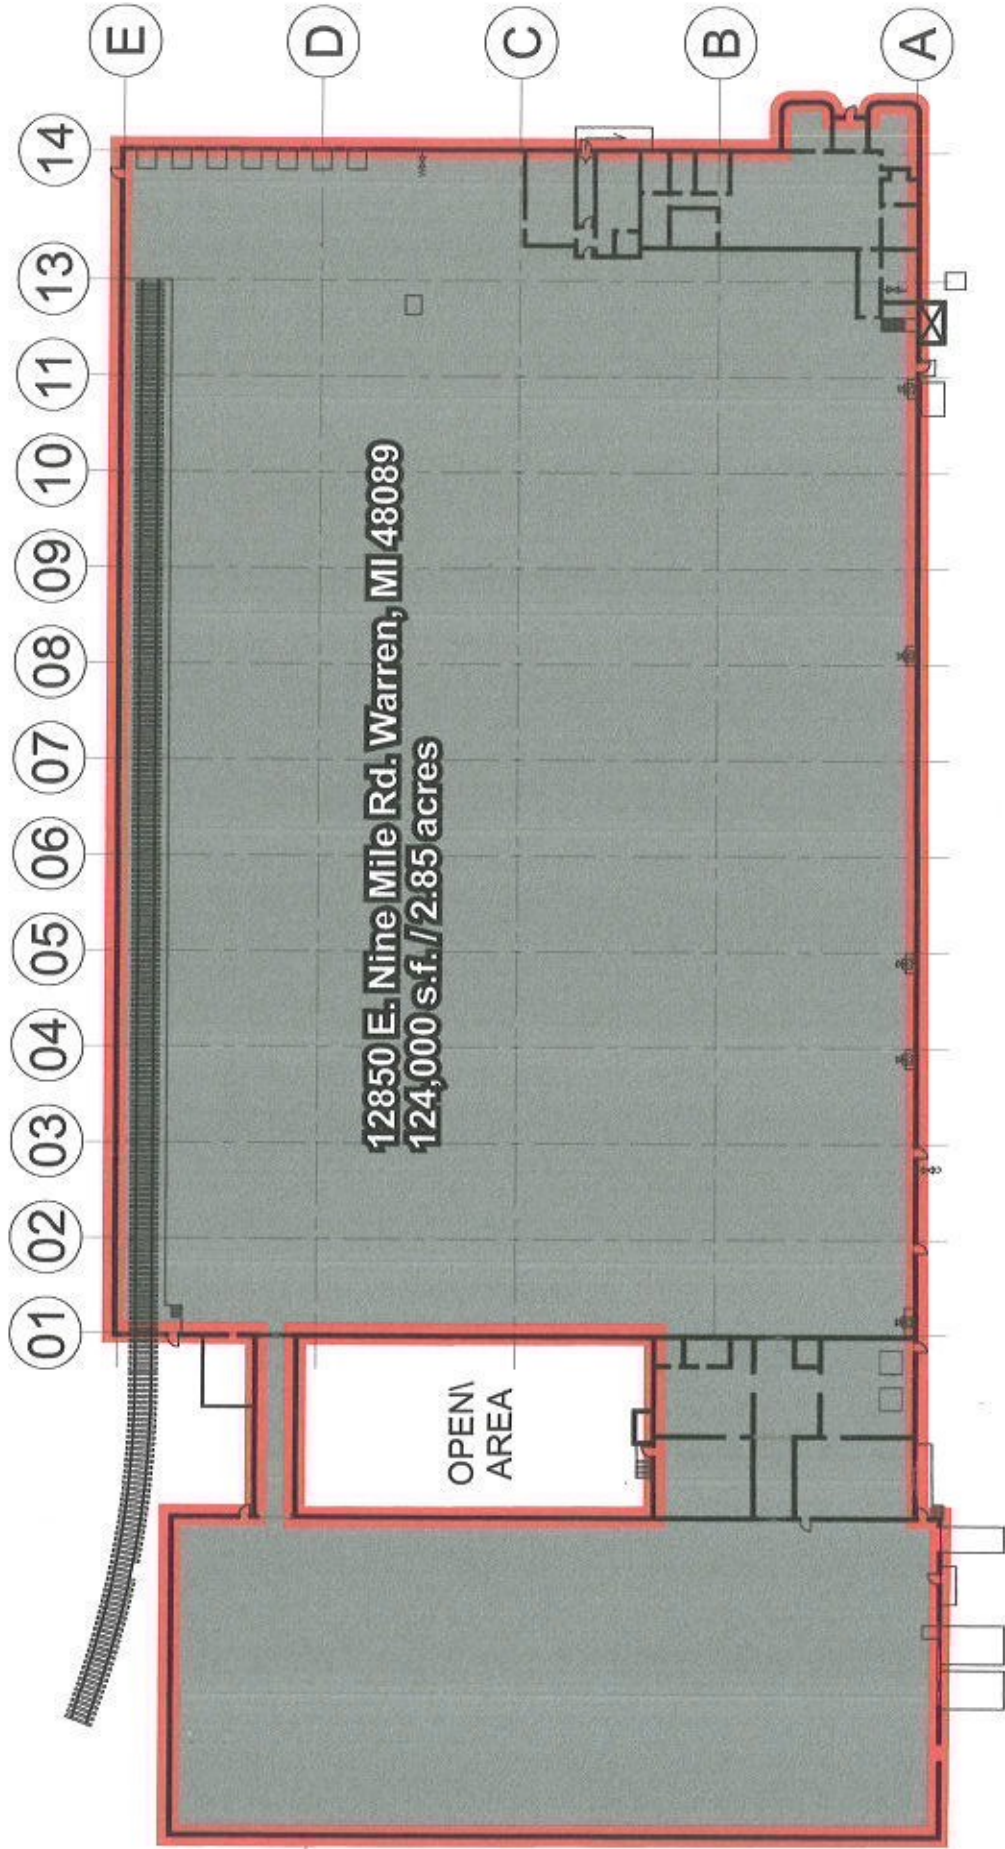

nine mile rd.

grosbeck hwy.

12850 E. Nine Mile Rd. Warren, MI 48089
124,000 s.f.
2.85 acres

97

Google

© 2008 Tele Atlas

12850 E. Nine Mile Rd. Warren, MI 48089
 124,000 s.f. / 2.85 acres

OPEN
 AREA