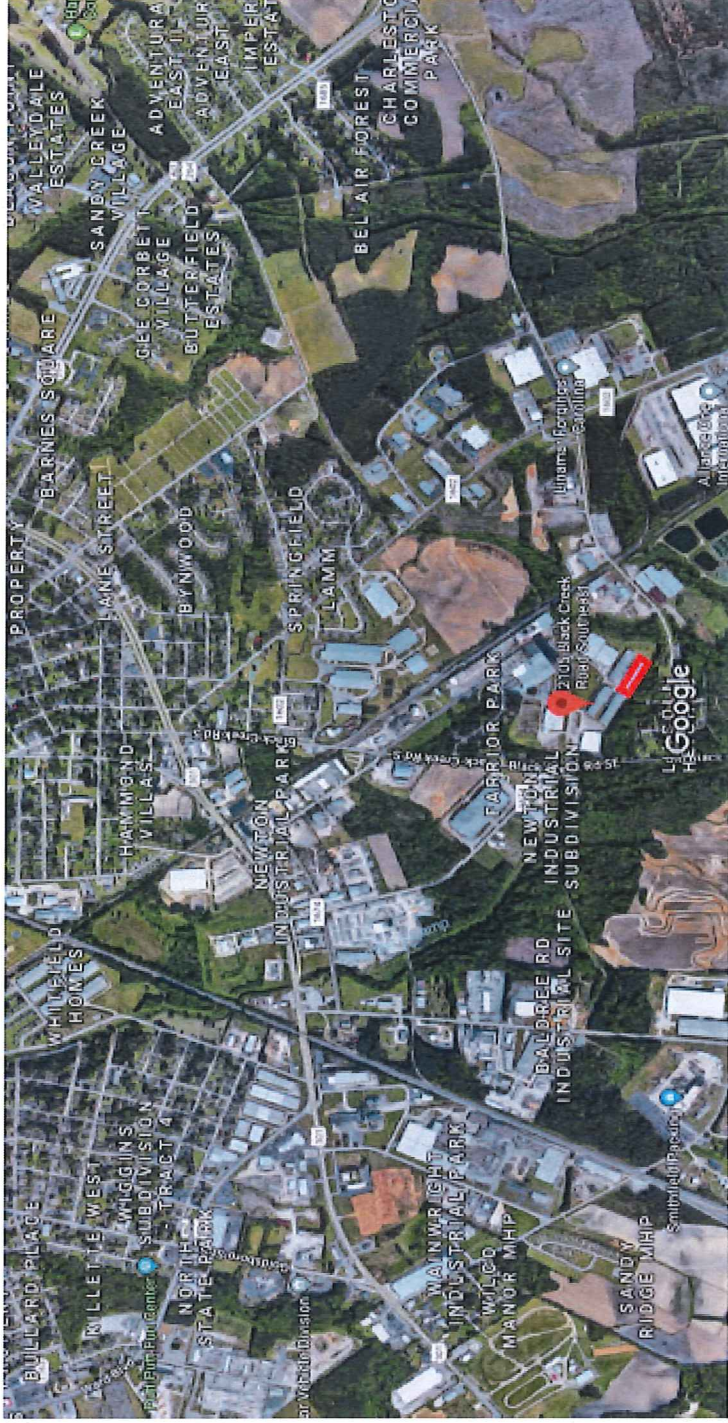

2105 Black Creek Rd SE - Google Maps

Google Maps 2105 Black Creek Rd SE

Tobacco Rag Processors, Inc. FTZ # 93 UDS
 Wilson, NC - Attachment A-1 Area Reference Map

ATTACHMENT A

2105 Black Creek Rd SE